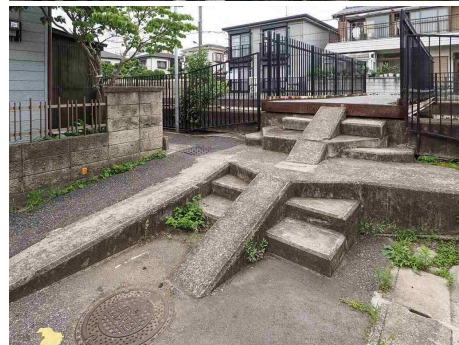

全国のどぼくファンのために今回もオンライン！第51回 特選メニュー

日常の絶景 – 巧まざる造形の鑑賞 –

話題提供：八馬 智 さん（都市鑑賞者・千葉工業大学教授）

日時：令和5年1月24日（火）18:00～19:30 オンライン

「映像研には手を出すな！」作者・大童澄瞳氏も推薦！ 室外機、ダクト、通信鉄塔、消波ブロック、ダムなど、都市をつくる15の断片。ハツとする写真とちょっとマニアックな解説は、「私たちの〈日常〉とは何か？」という問いをじわじわと浮かび上がらせる。撮って歩いて考えてまた撮る——。その繰り返してたどり着いた、静かな熱狂。絶景よ、そこにいたのか。都市鑑賞者があなたの周りの日常にある絶景を語ります。