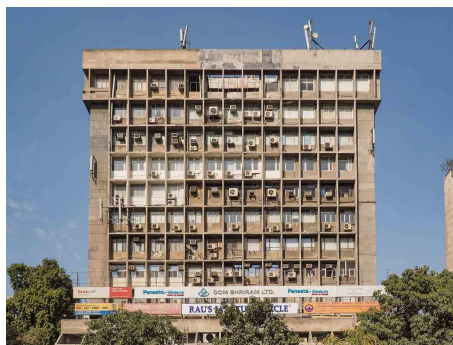

全国のどぼくファンのために今回もオンライン！第51回 特選メニュー

日常の絶景 – 巧まざる造形の鑑賞 –

話題提供：八馬 智 さん（都市鑑賞者・千葉工業大学教授）

日時：令和5年1月24日（火）18:00～19:30 オンライン

「映像研には手を出すな！」作者・大童澄瞳氏も推薦！ 室外機、ダクト、通信鉄塔、消波ブロック、ダムなど、都市をつくる15の断片。ハツとする写真とちょっとマニアックな解説は、「私たちの〈日常〉とは何か？」という問いをじわじわと浮かび上がらせる。撮って歩いて考えてまた撮る——。その繰り返してたどり着いた、静かな熱狂。絶景よ、そこにいたのか。都市鑑賞者があなたの周りの日常にある絶景を語ります。

会場：オンライン（Zoomミーティング+Youtube配信（予定））

コーディネーター：丹羽 信弘（FCC幹事，中央復建コンサルタンツ株式会社）

申込：**事前申込**が必要です。下記HPからお申し込み下さい。

※参加は無料です。どなたでも参加いただけます。お気軽にどうぞ。

案内ホームページ/QRコード

<https://www.jsce-kansai.net/fcc/?p=4122>

主催：（公社）土木学会関西支部FCC（フォーラム・シビル・コスモス）・
「土木の日」関連行事関西地区連絡会