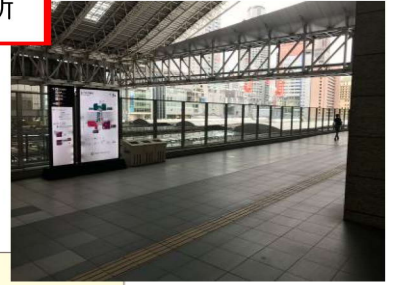

集合場所：大阪駅連絡橋口出て右側 ルクアイーレ オフィスタワー入口付近
(大阪駅3階)

【JR大阪駅】

3F ノースゲートビル

3F 南北連絡橋・連絡橋口

集合場所

受付場所周辺には黄色のベストを着たスタッフが待機しています。
お困りの際はお声がけください。

ヨドバシ梅田方面・阪急梅田方面から
お越しの方はエスカレータで連絡橋口へ

3F サウスゲートビル

大丸梅田店方面からお越しの方は
サウスゲートビル3Fを経由し、
エスカレータで連絡橋口へ