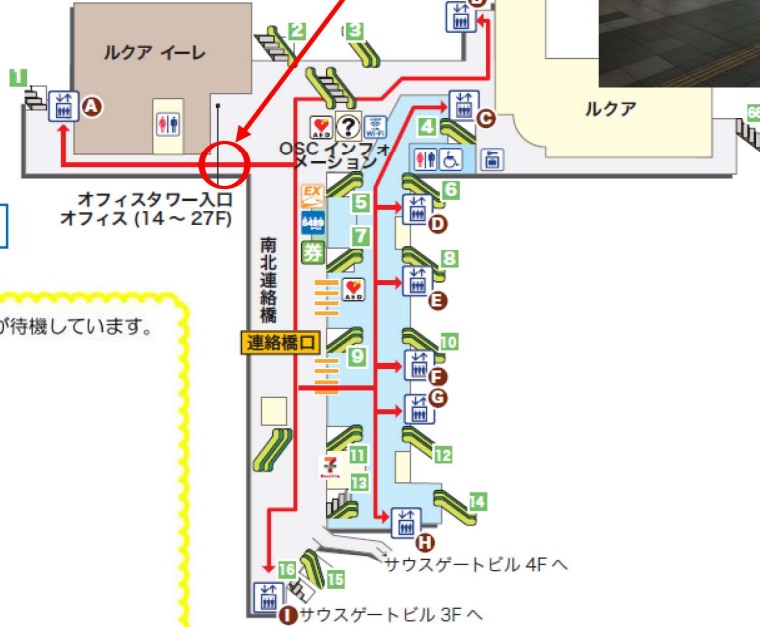

集合場所：大阪駅連絡橋口出て右側 ルクアイーレ オフィスタワー入口付近
(大阪駅3階)

【JR大阪駅】

3F ノースゲートビル

3F 南北連絡橋・連絡橋口

集合場所

受付場所周辺には黄色のベストを着たスタッフが待機しています。
お困りの際はお声がけください。

ヨドバシ梅田方面・阪急梅田方面から
お越しの方はエスカレータで連絡橋口へ

3F サウスゲートビル

大丸梅田店方面からお越しの方は
サウスゲートビル3Fを経由し、
エスカレータで連絡橋口へ