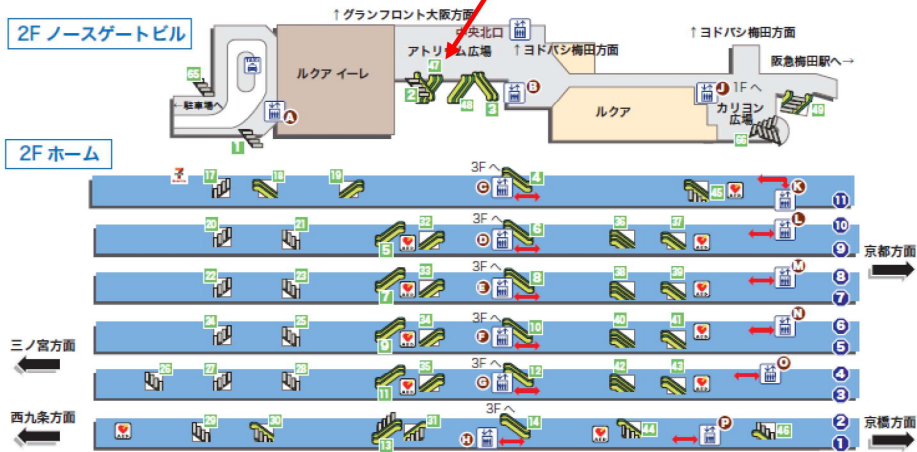

集合場所：大阪駅連絡橋口出て右側 ルクアイーレ オフィスタワー入口付近
(大阪駅3階)

【JR大阪駅】

3F ノースゲートビル

3F 南北連絡橋・連絡橋口

集合場所

受付場所周辺には黄色のベストを着たスタッフが待機しています。
お困りの際はお声がけください。

ヨドバシ梅田方面・阪急梅田方面から
お越しの方はエスカレータで連絡橋口へ

3F サウスゲートビル

大丸梅田店方面からお越しの方は
サウスゲートビル3Fを経由し、
エスカレータで連絡橋口へ