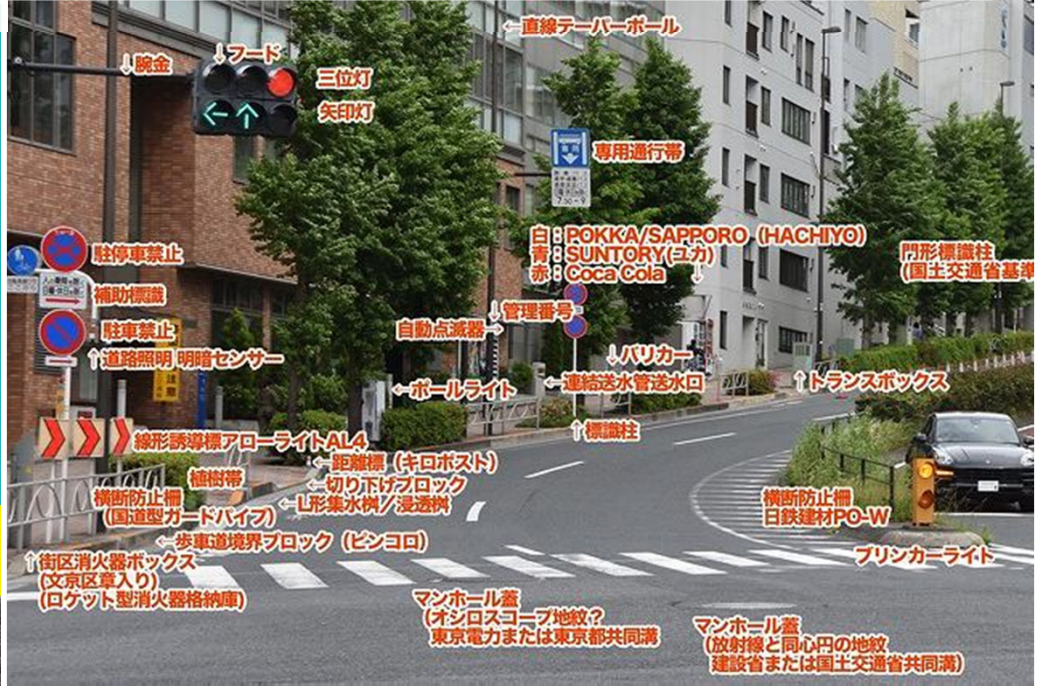

# 街角図鑑 -街にあるものを見る-

話題提供：三土 たつお さん（街角鑑賞ライター）

日時：令和3年2月20日（土）14:00～15:30 オンライン

街角に、街外れに、いつもあるのに私たちが「見ていない」ものたちが「見える」ようになると、街を見る目と理解が変わります。私たちが生活し、または移動する街・都市を構成しているものが何なのか、それを「見る」とはどういうことなのか、街角鑑賞ライターがそこにある理由とその形である理由を語ります。