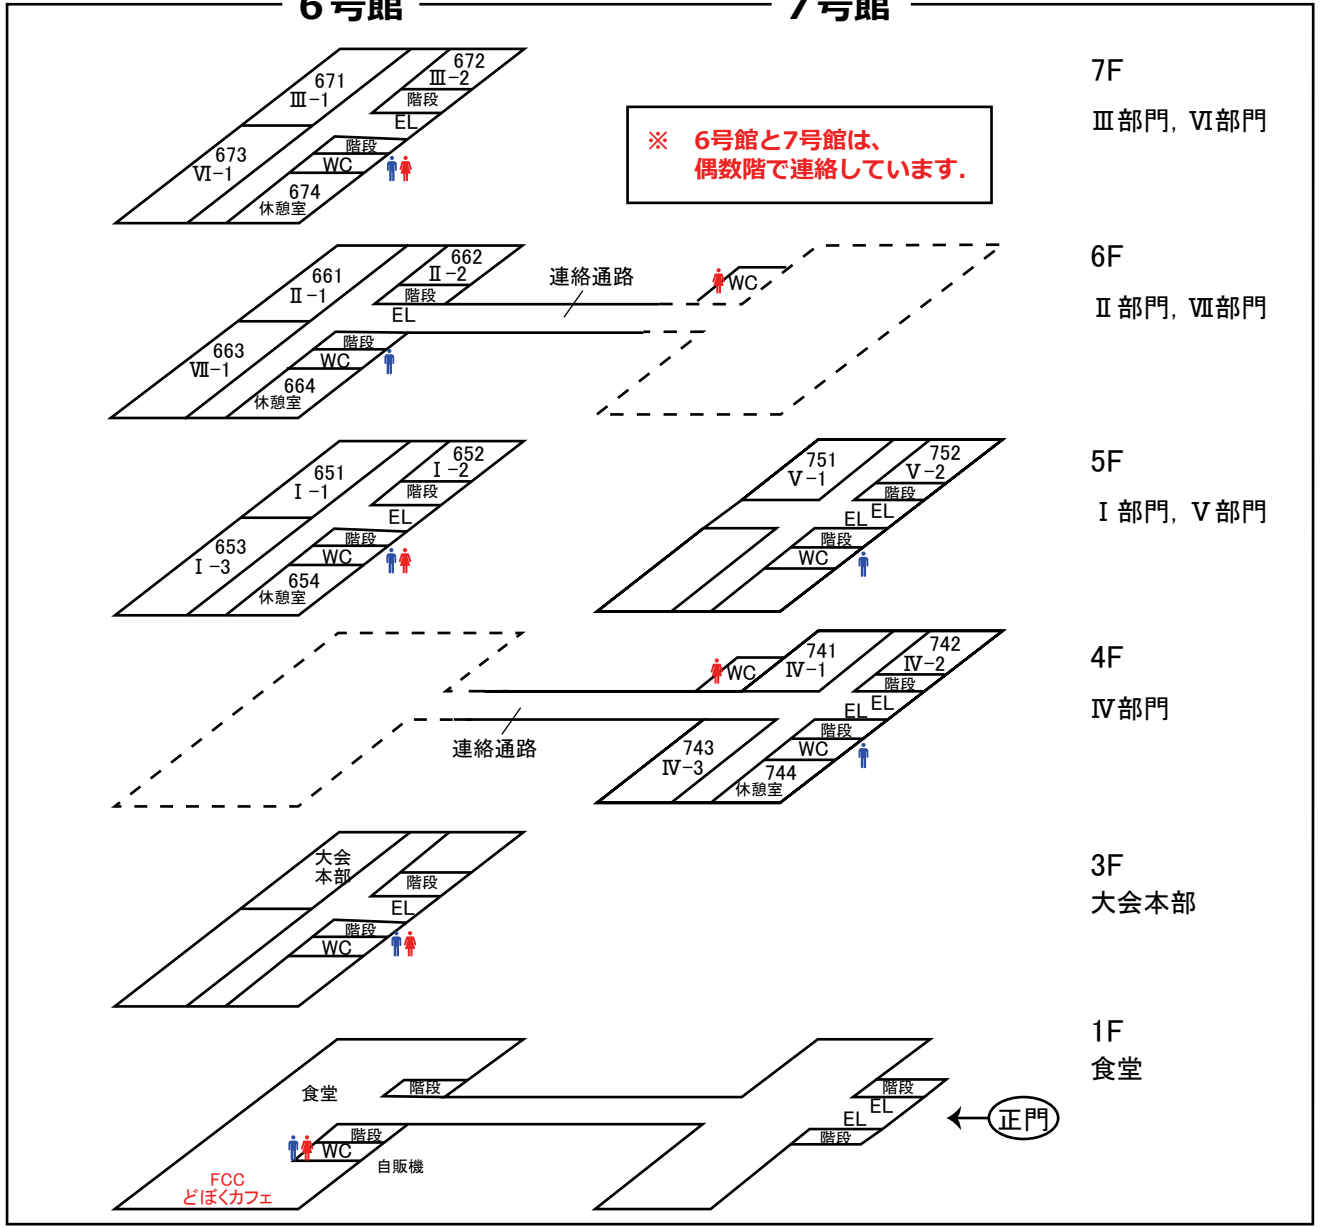

会場案内図

1号館

6号館

7号館

淀川

次ページもご覧ください。
 キャンパスマップを掲載しています。
 (懇親会場、キャリア支援会場への地図も載っています。)

※ 総合受付は1号館1階にあります。正門から御来場ください。

キャンパスマップ