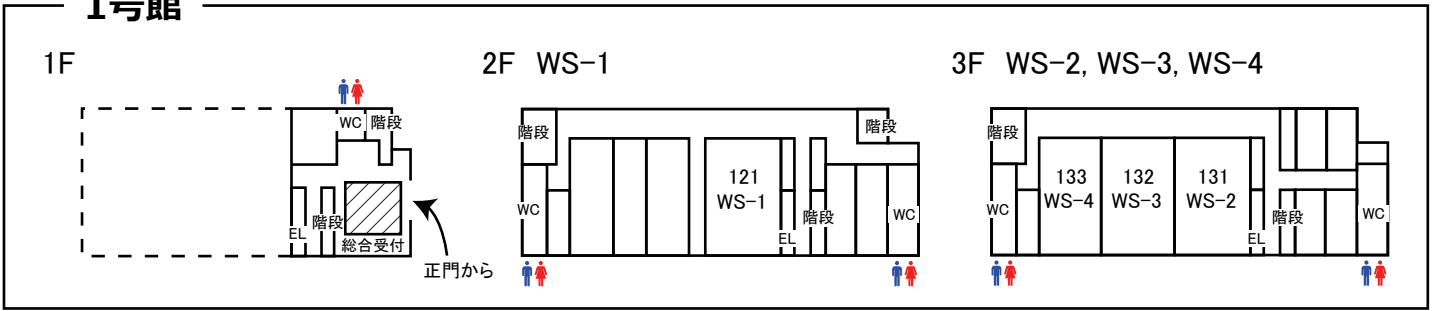

会場案内図

1号館

6号館

7号館

淀川

次ページもご覧ください。
 キャンパスマップを掲載しています。
 (懇親会場、キャリア支援会場への地図も載っています。)

※ 総合受付は1号館1階にあります。正門から御来場ください。

キャンパスマップ