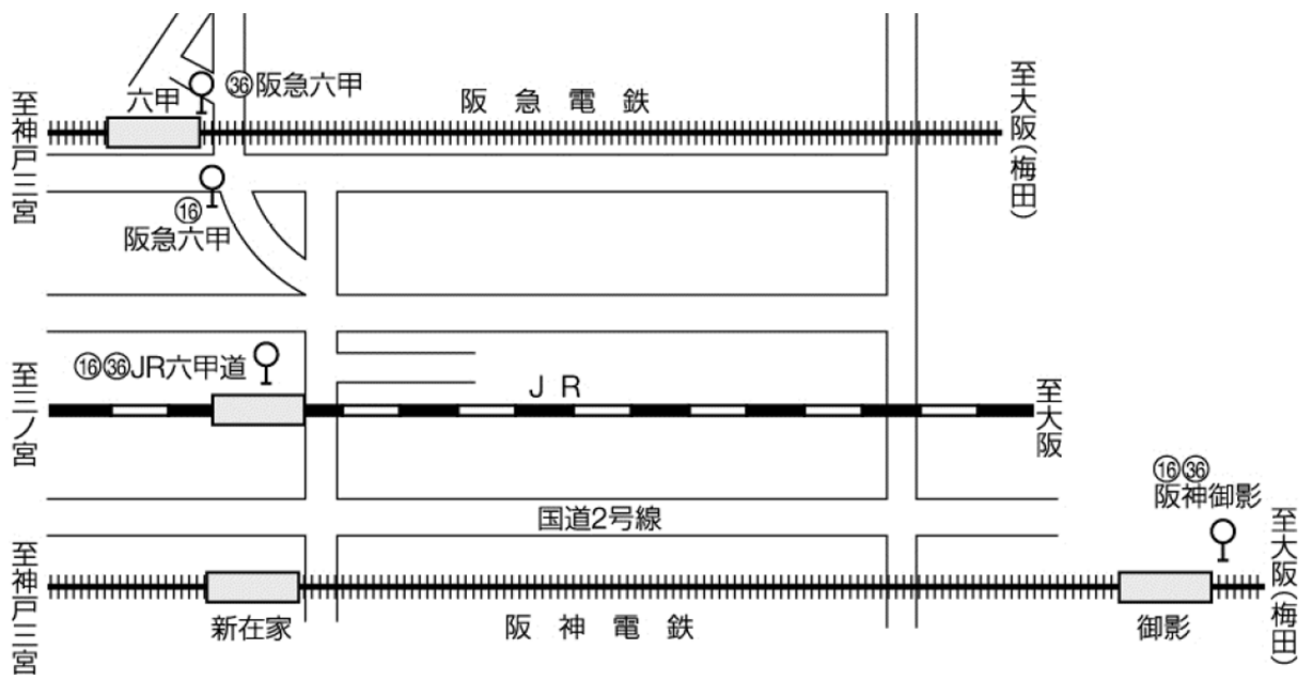

○神戸大学までのアクセス

(注) ①⑥は、神戸市バス16系統六甲ケーブル下行
③⑥は、36系統鶴甲団地行

○神戸大学六甲台第2キャンパス 校舎配置図

○会場案内図

【1階】

【2階】

【3 階】

【4 階】