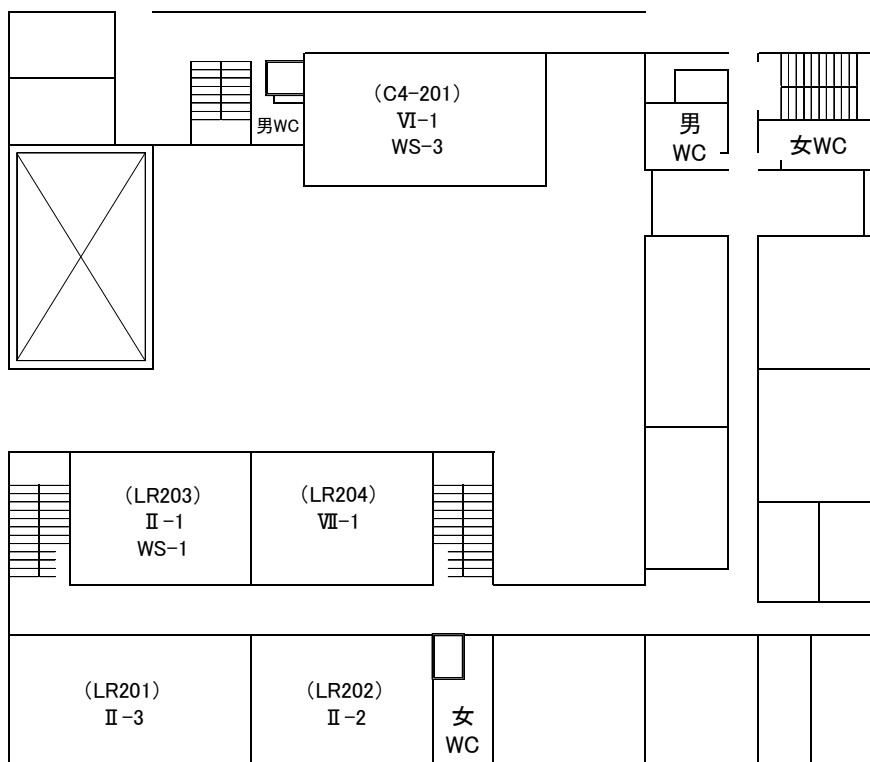

○神戸大学までのアクセス

(注) ①⑥は、神戸市バス16系統六甲ケーブル下行
③⑥は、36系統鶴甲団地行

○神戸大学六甲台第2キャンパス 校舎配置図

○会場案内図

【1階】

【2階】

【3 階】

【4 階】