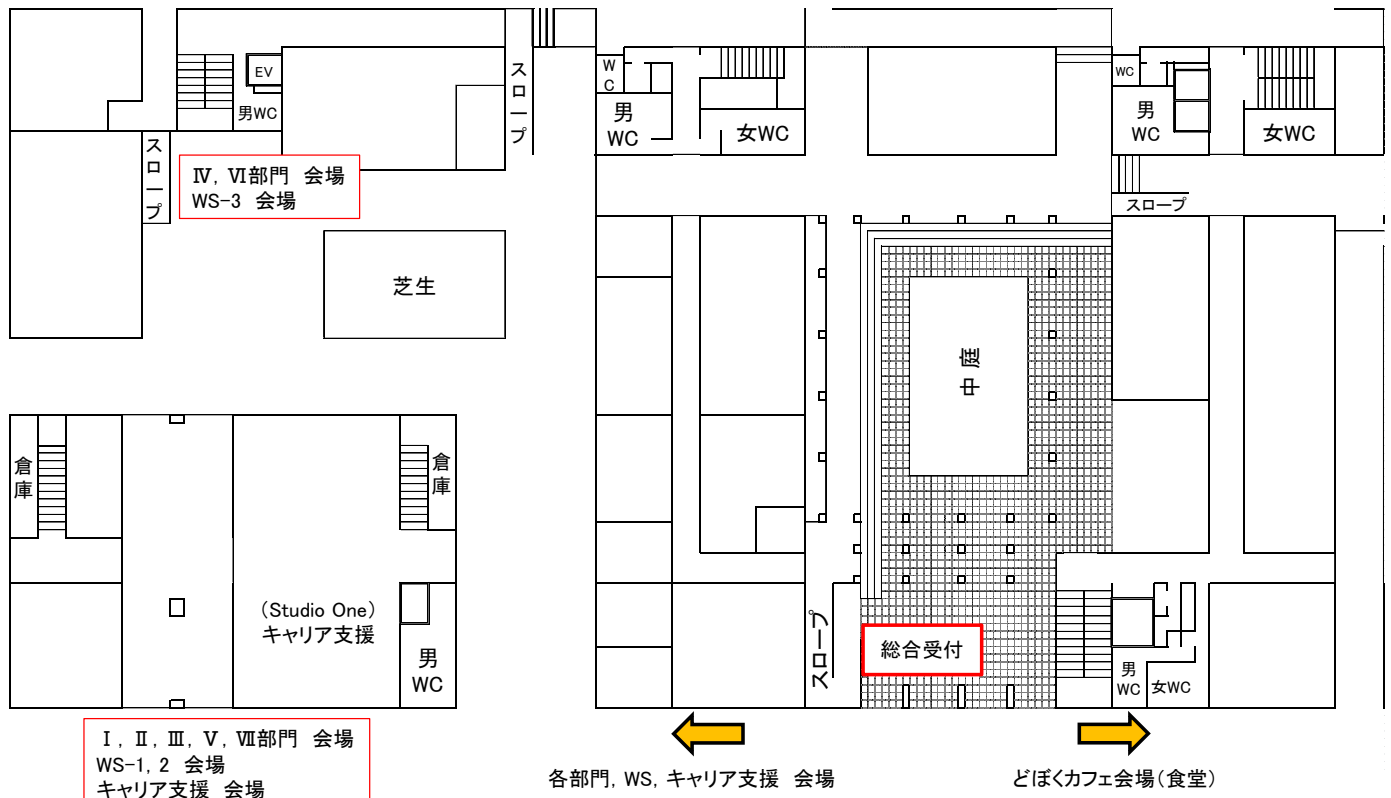

○神戸大学までのアクセス

(注) ①⑥は、神戸市バス16系統六甲ケーブル下行
③⑥は、36系統鶴甲団地行

○神戸大学六甲台第2キャンパス 校舎配置図

○会場案内図

【1階】

【2階】

【3 階】

【4 階】