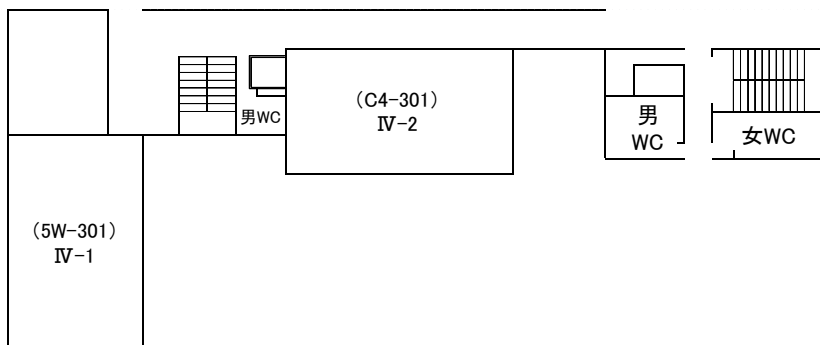

○神戸大学までのアクセス

(注) ①⑥は、神戸市バス16系統六甲ケーブル下行
③⑥は、36系統鶴甲団地行

○神戸大学六甲台第2キャンパス 校舎配置図

○会場案内図

【1階】

【2階】

【3 階】

【4 階】