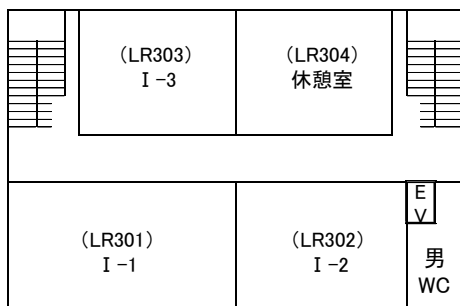

○神戸大学までのアクセス

(注) ①⑥は、神戸市バス16系統六甲ケーブル下行
③⑥は、36系統鶴甲団地行

○神戸大学六甲台第2キャンパス 校舎配置図

○会場案内図

【1階】

【2階】

【3 階】

【4 階】