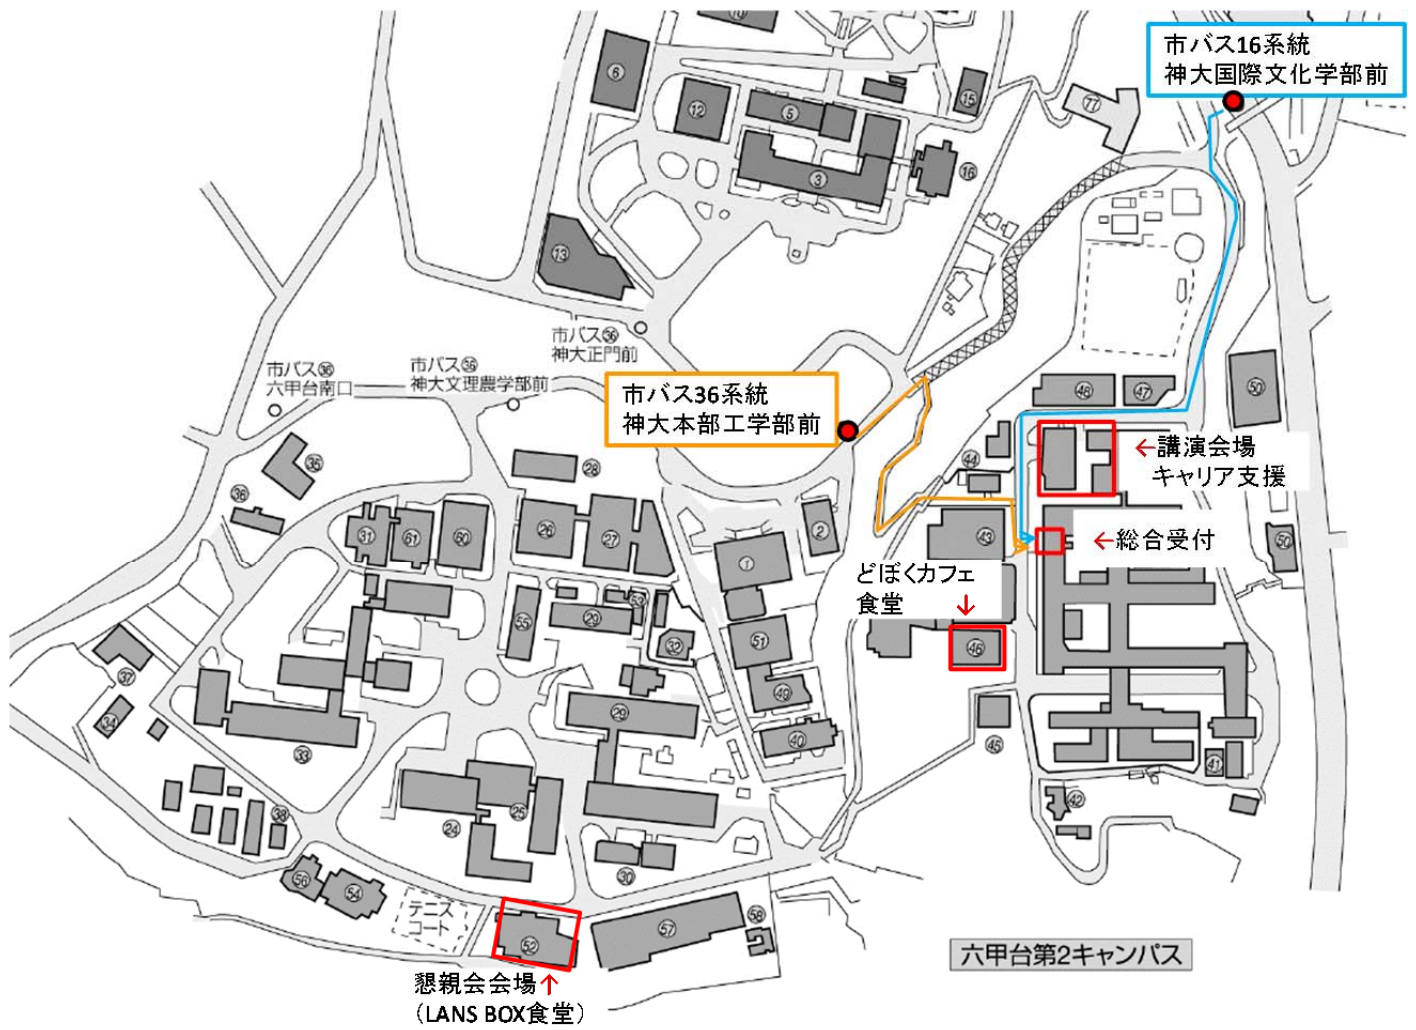

○神戸大学までのアクセス

(注) ①⑥は、神戸市バス16系統六甲ケーブル下行
③⑥は、36系統鶴甲団地行

○神戸大学六甲台第2キャンパス 校舎配置図

○会場案内図

【1階】

【2階】

【3 階】

【4 階】